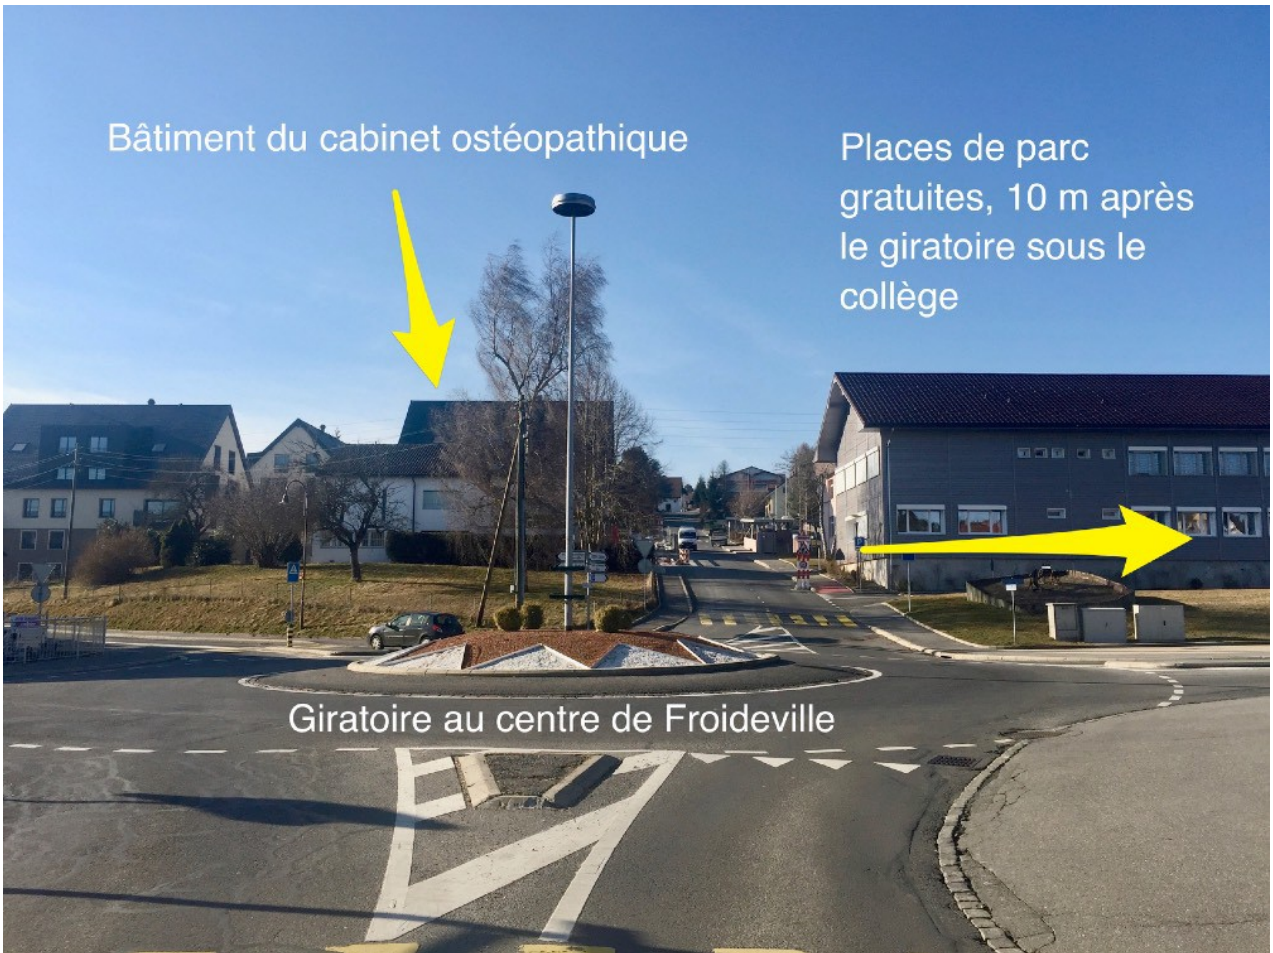

## Itinéraire depuis la sortie d'autoroute de Lausanne Vennes (12-15 minutes)

- Depuis la sortie d'autoroute de Lausanne Vennes, prenez la route de Berne en direction de Moudon.
- Passez l'Ecole Hôtelière, puis le Châlet-à-Gobet.
- Après le Châlet-à-Gobet, prenez la 1<sup>ère</sup> présélection à gauche en direction de Villars-Tiercelin.

Sur la route de Berne venant d'Epalinges, tournez à GAUCHE direction Villars Tiercelin sur la route des Paysans

- Sur la route des paysans, roulez environ 2.5 km jusqu'à une belle fontaine en bois et un espace de parcage sur la droite.
- 100 m après, prenez la 1<sup>ère</sup> route à gauche en direction de Froideville

100 m. après la fontaine, tourner à gauche en direction de Froideville

Bâtiment du cabinet ostéopathique

Places de parc gratuites, 10 m après le giratoire sous le collège

Giratoire au centre de Froideville

Bâtiment du centre médical  
Rue du Bas de la Fin 3A  
1055 Froideville

Entrée par  
le Nord

Entrée principale du bâtiment