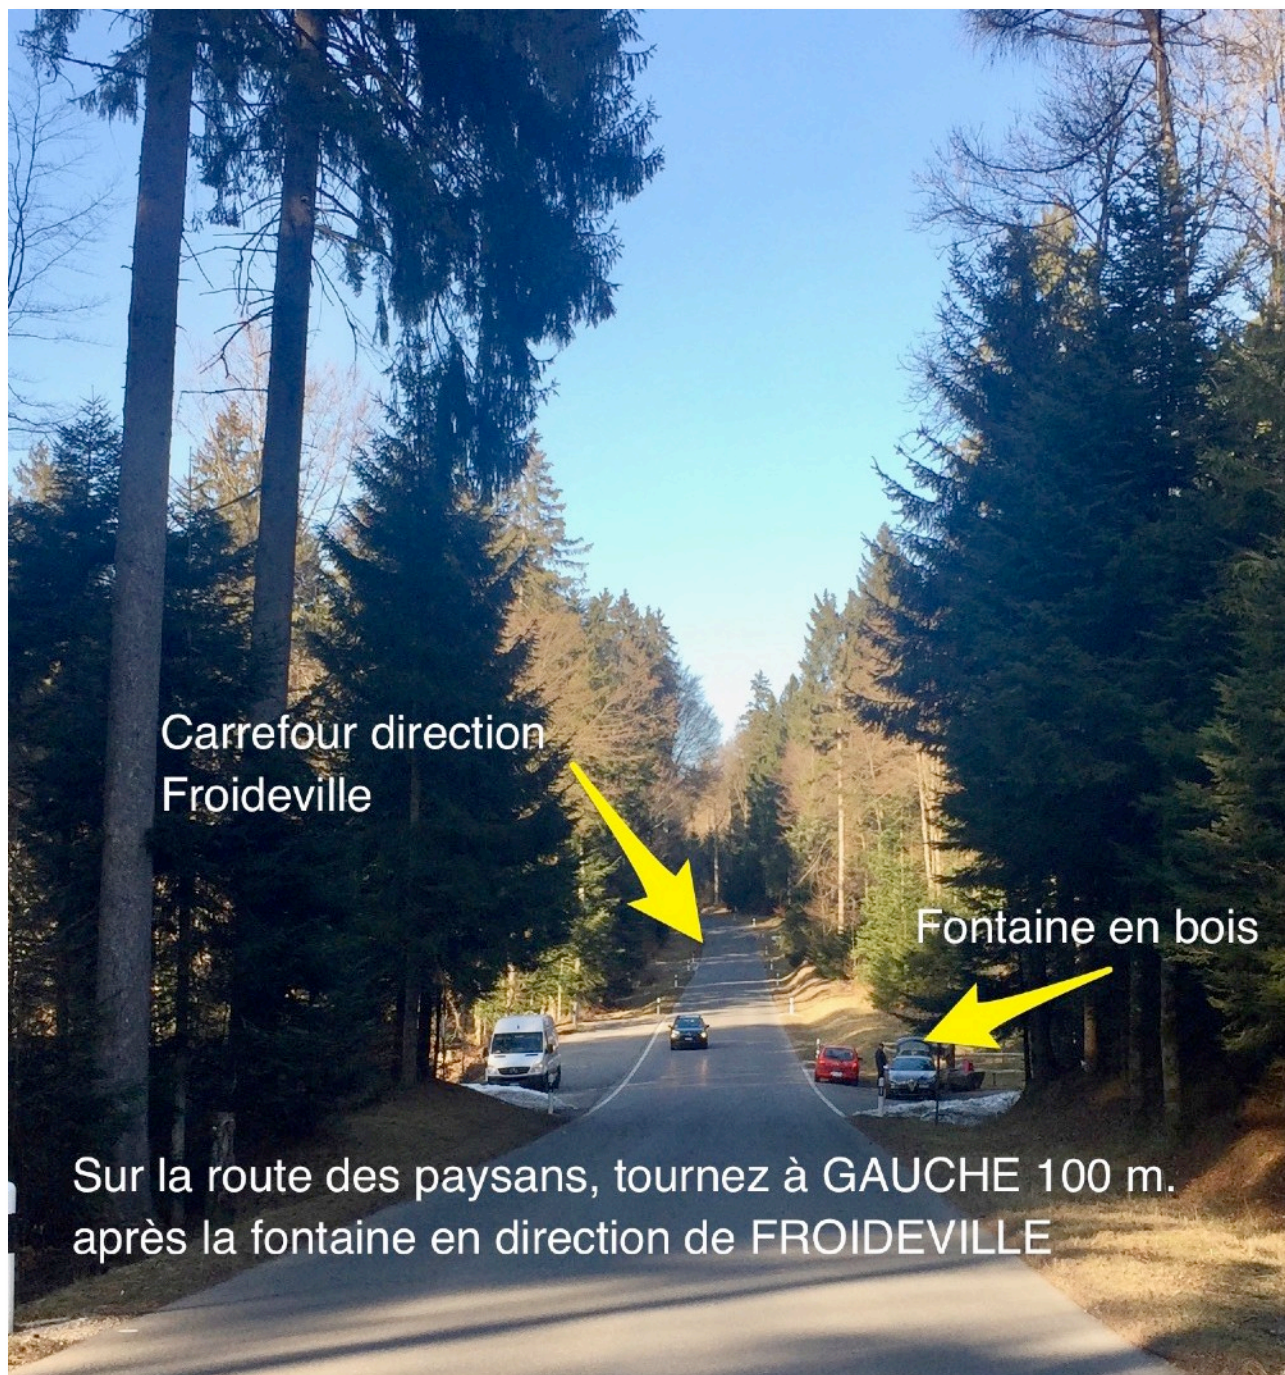

# POSTUROMÉTRIE

Centre d'Evaluation et de Mesures Posturales

Rue du Bas de la Fin 3A  
1055 Froideville  
078 693 59 69  
[www.posturometrie.com](http://www.posturometrie.com)

## Itinéraire depuis la sortie d'autoroute de Lausanne Vennes (12-15 minutes)

- Depuis la sortie d'autoroute de Lausanne Vennes, prenez la route de Berne en direction de Moudon.
- Passez l'Ecole Hôtelière, puis le Châlet-à-Gobet.
- Après le Châlet-à-Gobet, prenez la 1<sup>ère</sup> présélection à gauche en direction de Villars-Tiercelin.

Sur la route de Berne venant d'Epalinges, tournez à GAUCHE direction Villars Tiercelin sur la route des Paysans

- Sur la route des paysans, roulez environ 2.5 km jusqu'à une belle fontaine en bois et un espace de parcage sur la droite.
- 100 m après, prenez la 1<sup>ère</sup> route à gauche en direction de Froideville

100 m. après la fontaine, tourner à gauche en direction de Froideville

Bâtiment du cabinet ostéopathique

Places de parc gratuites, 10 m après le giratoire sous le collège

Giratoire au centre de Froideville